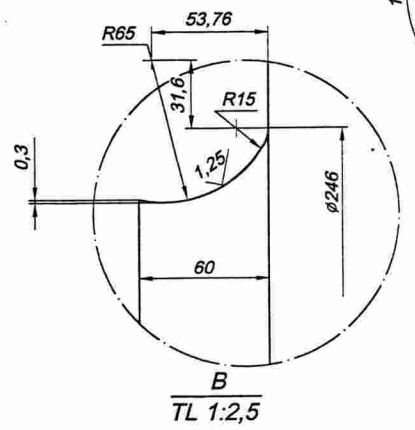

NHÌN THEO E

A  
TL 1:2,5

C  
TL 1:2,5

D  
TL 1:2,5

B  
TL 1:2,5

					GIÁ CÁN 4334					
SD	SL	Tên gọi	Chữ ký	Ngày	TRỤC CÁN 370		TC370			
Duyệt		Ng.H.Tuấn	<i>[Signature]</i>	14/5			Số lượng	Khối lượng	Tỷ lệ	
T.Phòng							671			
K. Tra		Lê. Q. Tân	<i>[Signature]</i>				Tờ số: 01	Số tờ: 01		
Can							NHÀ MÁY CÁN THÉP THÁI NGUYÊN			
Vẽ		Ng.Đ.Lợi	<i>[Signature]</i>							
Thiết kế										