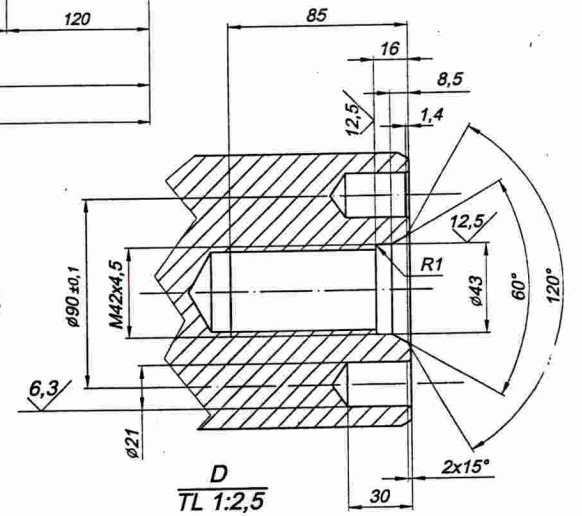

NHÌN THEO E

A  
TL 1:2,5

C  
TL 1:2,5

D  
TL 1:2,5

B  
TL 1:2,5

					GIÁ CÁN 4334					
SD	SL	Tên gọi	Chữ ký	Ngày	TRỤC CÁN 370		TC370			
Duyệt		Ng.H.Tuấn	<i>[Signature]</i>	14/5			Số lượng	Khối lượng	Tỷ lệ	
T.Phòng							671			
K. Tra		Lê. Q. Tân	<i>[Signature]</i>				Tờ số: 01	Số tờ: 01		
Can							NHÀ MÁY CÁN THÉP THÁI NGUYÊN			
Vẽ		Ng.Đ.Lợi	<i>[Signature]</i>							
Thiết kế										