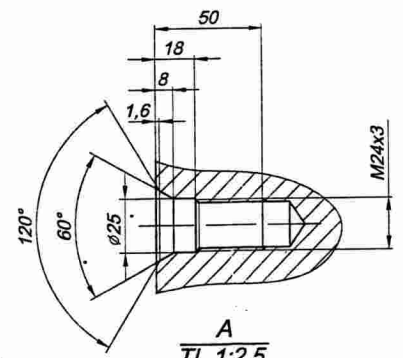

NHÌN THEO E

A  
TL 1:2,5

C  
TL 1:2,5

D  
TL 1:2,5

B  
TL 1:2,5

					GIÁ CÁN 4334					
SD	SL	Tên gọi	Chữ ký	Ngày	TRỤC CÁN 370		TC370			
Duyệt		Ng.H.Tuấn	<i>[Signature]</i>	14/5			Số lượng	Khối lượng	Tỷ lệ	
T.Phòng							671			
K. Tra		Lê. Q. Tân	<i>[Signature]</i>				Tờ số: 01	Số tờ: 01		
Can							NHÀ MÁY CÁN THÉP THÁI NGUYÊN			
Vẽ		Ng.Đ.Lợi	<i>[Signature]</i>							
Thiết kế										